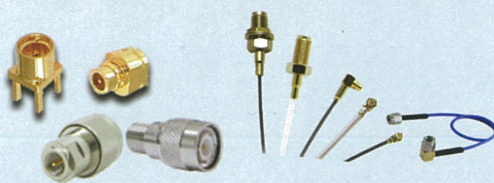

**Glass
Mount Antennas**

**MIMO
Antennas**

Products

記載以外にも多数製品を
取り揃えております。
以下内容につきましても、
対応可能です。
詳しくはお問合せください。

コネクタの型名変更

ケーブルの長さ変更

ご希望の中心周波数帯への調整

Accessories